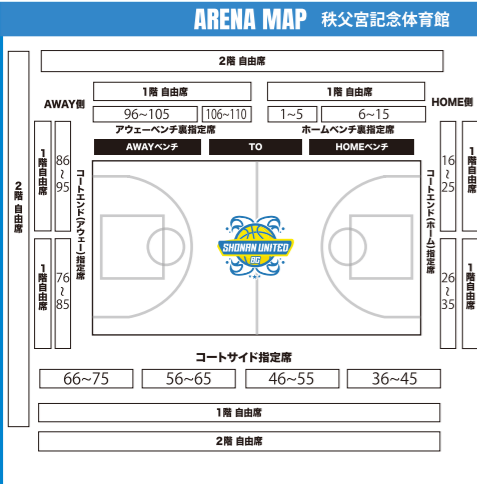

サイン会

玉田 博人 選手 25
高木 領哉 選手 15
SHINYA TAKAGI 選手 91
星野 零志 選手

BOOSTER CLUB 特典 2/10

GAME DAY

2.16 | 2.17