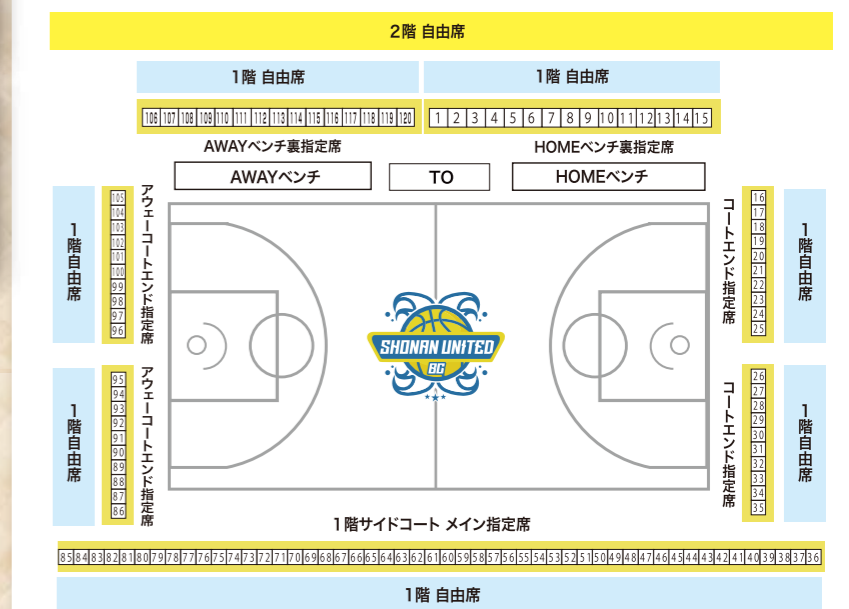

茅ヶ崎市総合体育館

☆会場内新型コロナウイルス対策に協力ください!(検温・消毒・手洗い・マスク着用等)☆

・試合中の写真撮影 15 秒以内の動画撮影は、個人利用のみ可能。・フラッシュの写真撮影、望遠、三脚などの写真撮影はご遠慮ください。
・通路に立ち止まったりの観戦、応援は、禁止です。・携帯、スマートフォンの電源をお切りくださるか、マナーモードをお願いします。
・会場敷地内は禁煙です。・再入場の際は、チケット半券をご提示ください。

湘南UBCチアリーダース チアに合わせて「タオルや応援ハリセン」で一緒に応援しよう! 会場で販売中!

チアリーダー 長谷川 楓子
Ami, Miharu, Riho, Saki, Kemi, Hitomi
サブディレクター 藤原 尚子
Hyungju, Kana, Rei, Mio, Hanari
フォローお願いします!

茅ヶ崎市特別観光大使

えぼし麻呂 がやってくる!

『えぼし麻呂体操』
湘南UBCチアと踊ります!

えぼし麻呂と一緒に体操しよう!