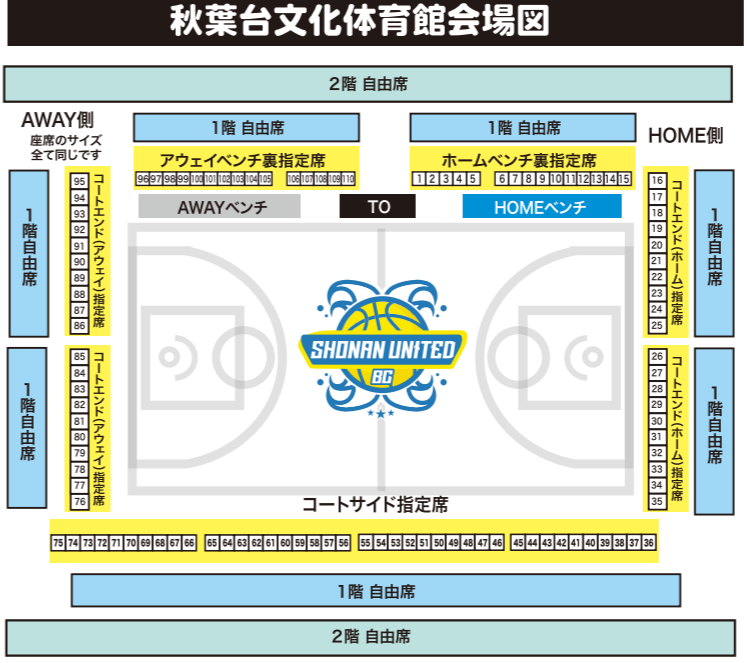

湘南ユニテッドBCに関わるすべての皆さん、今シーズンはB3に旋風を巻き起こしましょう!

アリーナMC・アリーナDJ

10/6 アリーナ MC 中川 典	10/7 アリーナ DJ Deflux	10/7 アリーナ DJ R.O.I Cussion
--------------------------------	----------------------------------	---

今シーズンも聞き取りやすくわかりやすいMCとして皆さんと一緒に湘南ユニテッドBCを盛り上げていきたいと思ひます!

昨年引き続きDJを担当させていただきます。今シーズンも音で会場を盛り上げ、チームとファンの皆様の後押しをさせていただきます!

まずは今年もオフアータップありがとうございます。会場一体感を出すように音楽を力でお届けさせていただきます!

※今後、会場によってゲストDJが入る可能性もあります。

HALFTIME GUESTS

10/6 アリーナ DJ SU (RIP SLYME)
日本のヒップホップユニットRIP SLYMEの元MC。神奈川県出身。藤沢西高校、東放学園卒業。FUNKY GRAMMAR UNITの一員。

2023 湘南江の島の女王 & 海の王子が登場!

2023

HALFTIME GUESTS

StudioHANA!
WORLD HIPHOP CHAMPIONSHIP2023
★世界大会メダリストチーム出演★

- ・パーシティ部門 金メダル「KANA-BOON!」
- ・ジュニア部門 金メダル「NEXT Jr.」
- ・銀メダル「MONSOON!」

タイムスケジュール

10/6

- 17:10 ブースタープラチナ会員先行入場
- 17:20 ブースター会員先行入場
- 17:30 一般入場
- 18:25 オープニング・選手入場
- 19:00 TIP-OFF
- ハーフタイム
- 21:00 試合終了予定