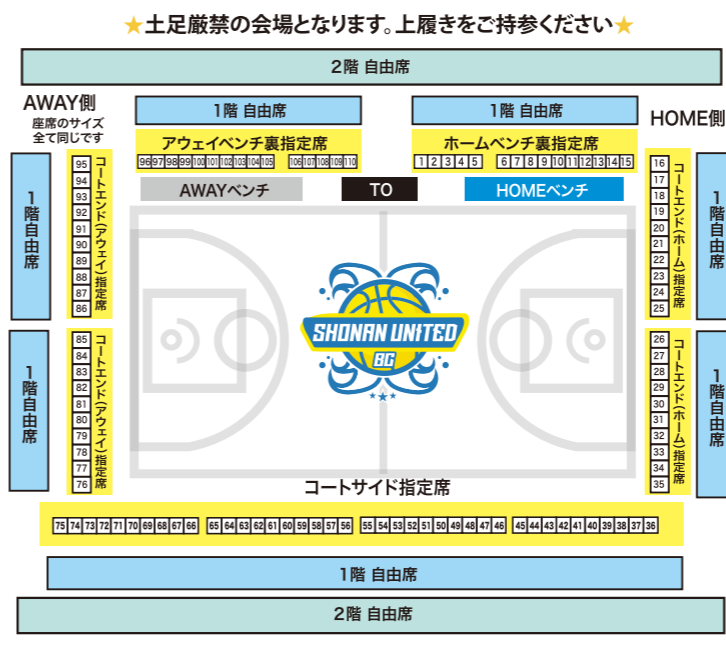

キッチンカー情報

バスケット観るなら

https://b3tv.jp

鹿児島レブナイズ

HC フェルナンド・カレロ・ヒル
CALERO GIL FERNANDO

1 SG Yoshifumi Nakajima 中島 良史 ①高知県 ②天理大学 ③177cm	4 C Jeremiah Tilmon ジェレマイア・ティルモン ①アメリカ ②ミズーリ大学 ③208cm	5 PG Tim Guers ティム・ゲール ①アメリカ ②セント・アンセルム大学 ③190cm	9 PG Kota Fujimoto 藤本 巧太 ①兵庫県 ②大阪体育大学 ③175cm	11 PG Yuji Morita 森田 雄次 ①大阪府 ②関西大学 ③173cm	12 SF Hiroshi Fujita 藤田 浩司 ①大分県 ②九州共立大学 ③190cm
21 SF Tomoya Matsui 松井 智哉 ①熊本県 ②東海大九州大学 ③192cm	23 SG Anthony Gaines Jr. アンソニー・ゲインズ・ジュニア ①アメリカ ②ルイジアナ カレッジ ③193cm	27 C Kenta Whitaker ウィタカ ケンタ ①東京都 ②青山学院大学 ③202cm	32 PF Shuhei Muto 武藤 修平 ①茨城県 ②筑波大学 ③192cm	34 PF Kyle Richardson カイル・リチャードソン ①アメリカ ②ポートランド 州立大学 ③198cm	44 PG Aiki Tanno 丹野 合気 ①北海道 ②明星大学 ③172cm
50 PG Mitsuki Nagao 長尾 光輝 ①北海道 ②東海大学 ③174cm					

IIMURO GLASS 綾瀬市民スポーツセンター会場図

タイムスケジュール

- GAME1 11/19**
- 14:00 チケットブースオープン
 - 14:10 プラチナ先行入場
 - 14:20 レギュラー先行入場
 - 14:30 一般入場
 - 15:20 オープニング・選手入場
 - 16:00 TIPOFF
 - ハーフタイム
 - 試合終了(予定)
- GAME2 11/20**
- 09:30 チケットブースオープン
 - 09:40 プラチナ先行入場
 - 09:50 レギュラー先行入場
 - 10:00 一般入場
 - 10:20 オープニング・選手入場
 - 11:00 TIPOFF
 - ハーフタイム
 - 試合終了(予定)・選手サイン会
- 試合中の写真撮影15秒以内の動画撮影は、個人利用のみ可能。 ●フラッシュの写真撮影、望遠、三脚などの写真撮影はご遠慮ください。 ●通路に立ち止まってる観戦、応援は、禁止です。 ●携帯、スマートフォンの電源をお切りくださるか、マナーモードをお願いいたします。 ●会場敷地内は禁煙です。 ●再入場の際は、手のスタンプまたはチケット半券をご提示ください。 ●ブラスタークラブ会員は会員証、スポンサー、後援会の方はグッズ割引チケットを必ずご提示ください。 ●飲食は2階エリア(2階席)が可能です。
- ※タイムスケジュール、詳細は変更になる場合がございます。