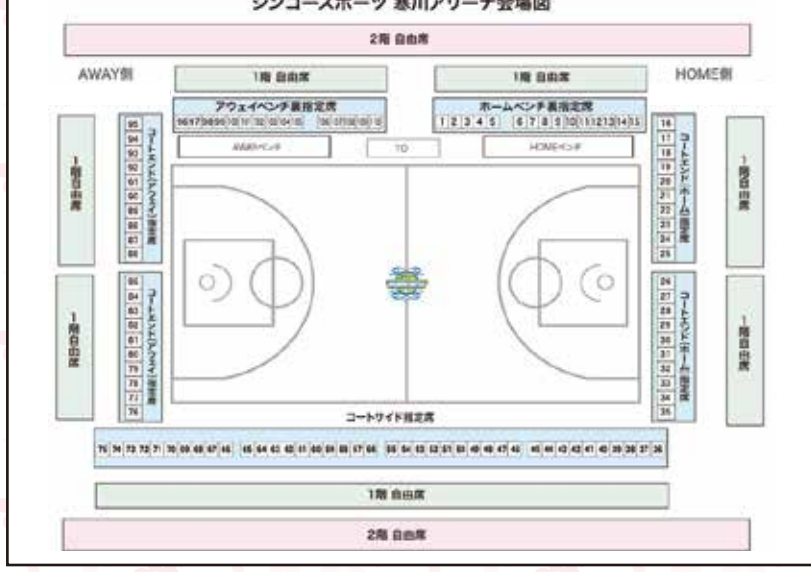

選手入場時、ハート型風船をプレゼント

※お席の移動は御遠慮下さい

※必ずご自身のお席でアビール下さい

TIME SCHEDULE

3/8 FRI	17:00 チケットブースオープン	17:10 先行入場(プラチナ会員)	17:20 先行入場(ブースター会員)	17:30 一般入場	18:20 オープニング・選手入場	19:00 TIPOFF	21:00 試合終了(予定)
3/9 SAT	12:00 チケットブースオープン	12:10 先行入場(プラチナ会員)	12:20 先行入場(ブースター会員)	12:30 一般入場	13:18 オープニング・選手入場	14:00 TIPOFF	16:00 試合終了(予定)