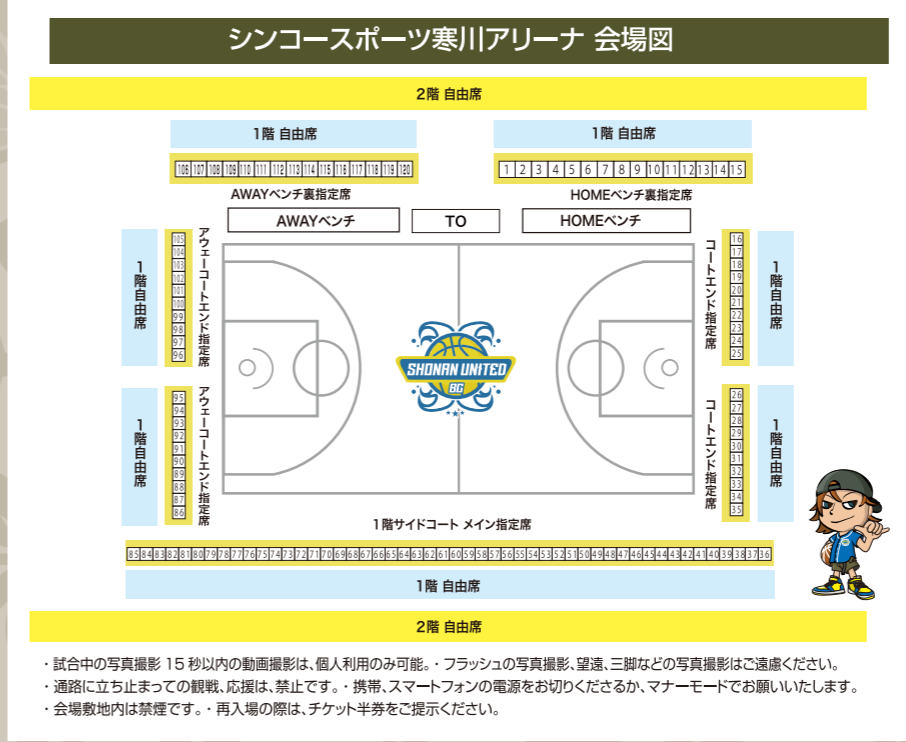

SHINAGAWA CITY BASKETBALL CLUB

しながわシティバスケットボールクラブ

HC 佐野 智郎 Tomoya Sano
①出身 ②出身校 ③身長

0 Samuel Sekiguchi SG/SF 関口 サムエル ①千葉県 ②シエラ・ワルシャワ高校 ③190cm	1 Daiki Uematsu SF 上松 大輝 ①栃木県 ②文星芸術大学附属高校 ③187cm	2 Adoney Joshua Bramah PF アドネー・ジョシュア・ブラム ①アメリカ ②ネバダ大学 ③203cm	3 Selya Horiuchi PG 堀内 星夜 ①高知県 ②日本経済大学 ③175cm	5 Mark Saint Fort SF マークセントフォート ①バハマ ②ウェールズ大学 ③200cm	10 Ryuhei Shimizu PG 清水 隆平 ①東京都 ③明治大学 ④173cm	11 Ryota Nagasawa SF 長瀬 亮太 ①北海道 ③東海大学 ④185cm
13 Takashi Yamada PG 山田 昂志 ①新潟県 ②西陽高校 ③188cm	15 Akihiro Ono SG 小野 晃弘 ①東京都 ②日本経済大学 ③180cm	22 Renaldo Dixon C レナルド・ディクソン ①カナダ ②ニューメキシコ大学 ③206cm	31 Yuto Sasaki SG 佐々木悠斗 ①北海道 ②東海大学 ③188cm	91 Yuki Ohara SG 大原 侑之 ①東京都 ②立川大学 ③177cm	92 Sojiro Kunikane PG 國兼宗次朗 ①東京都 ②西部文理大学 ③167cm	93 Ikumi Takahashi SG 高橋 育実 ①東京都 ②天理大学 ③186cm

タイムスケジュール

1/27(金)	ファンクラブ先行入場
17:00	一般入場
17:30	オープニング・選手入場
18:24	TIP-OFF
19:00	ハーフタイム・雪だるま一家
21:00	試合終了予定
1/28(土)	ファンクラブ先行入場
12:00	一般入場
12:30	オープニング・選手入場
13:24	選手紹介
13:56	TIP-OFF
14:00	ハーフタイム・雪だるま一家
16:00	試合終了予定

ハーフタイムゲスト 雪だるま一家

DANCER・DJ・MC など、湘南出身のメンバーで構成された CREW。
『湘南エリアの若手ダンスシーン活性化』をコンセプトにイベントオーガナイズなども行なっている。
Instagram / @yukidaruma_ikka

屋台出店情報

1/27(金) **インドレストラン Joy&Moni's**
湘南藤沢、鎌倉野菜を使った本格インド料理。自家栽培のミントやバジルなどを使ったタンドリーピザや大きなナンダックなどが人気です。

1/28(土) **湘南RunRun・Cafe**
種類豊富なクレープ、チュロス、ゴマ団子、スイーツボールを販売。詳しくは Twitter @RUNRUNCAFE1 湘南ランランカフェで検索!

オーセンティックユニフォーム

HOME AWAY

水戸グループ 23

選手と同じユニフォーム! オリジナルネームと背番号もOK!
2022-2023SEASONオーセンティックユニフォーム発売中
販売価格:15,000円(税込)
WEBでのお申込となります

https://shonan-united.com/news/authentic/

新型コロナウイルス対策にご協力ください

- マスクの着用
- 検温の実施
- 手指消毒の徹底
- 声を出さずの応援
- ハイタッチ禁止

試合中の写真撮影 15秒以内の動画撮影は、個人利用のみ可能。フラッシュの写真撮影、望遠、三脚などの写真撮影はご遠慮ください。
通路に立ち止まるなどの観戦、応援は、禁止です。携帯、スマートフォンなどの電源をお切りくださるか、マナーモードをお願いします。
会場敷地内は禁煙です。再入場の際は、チケット半券をご提示ください。