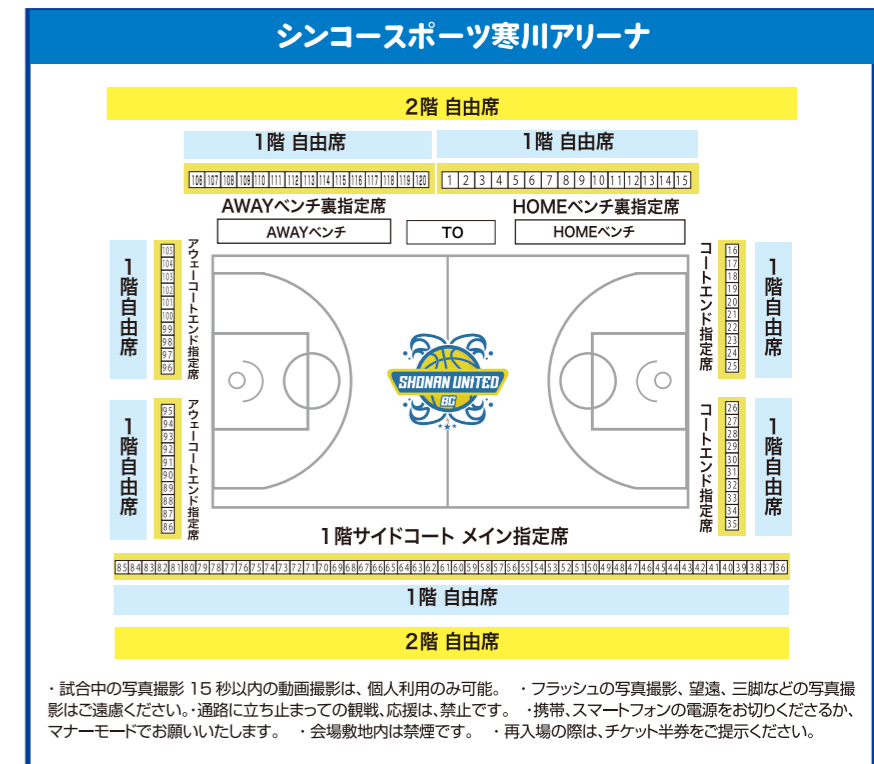

【ブラスクラブよりお知らせ】 2022-2023SEASONブラスクラブ会員申込は、3月31日12時を持ちまして受付終了いたしました。応援、ご支援をいただき、ありがとうございました！今期の改善を行い、新たにスタートいたします。よろしく申し上げます。2023-24シーズンの継続手続き、新規申込受付は、準備が整い次第お知らせ致します！

・試合中の写真撮影 15秒以内の動画撮影は、個人利用のみ可能。・フラッシュの写真撮影、望遠、三脚などの写真撮影はご遠慮ください。通路に立ち止まる観戦、応援は、禁止です。・携帯、スマートフォンの電源をお切りくださるか、マナーモードでお願いいたします。・会場敷地内は禁煙です。・再入場の際は、チケット半券をご提示ください。